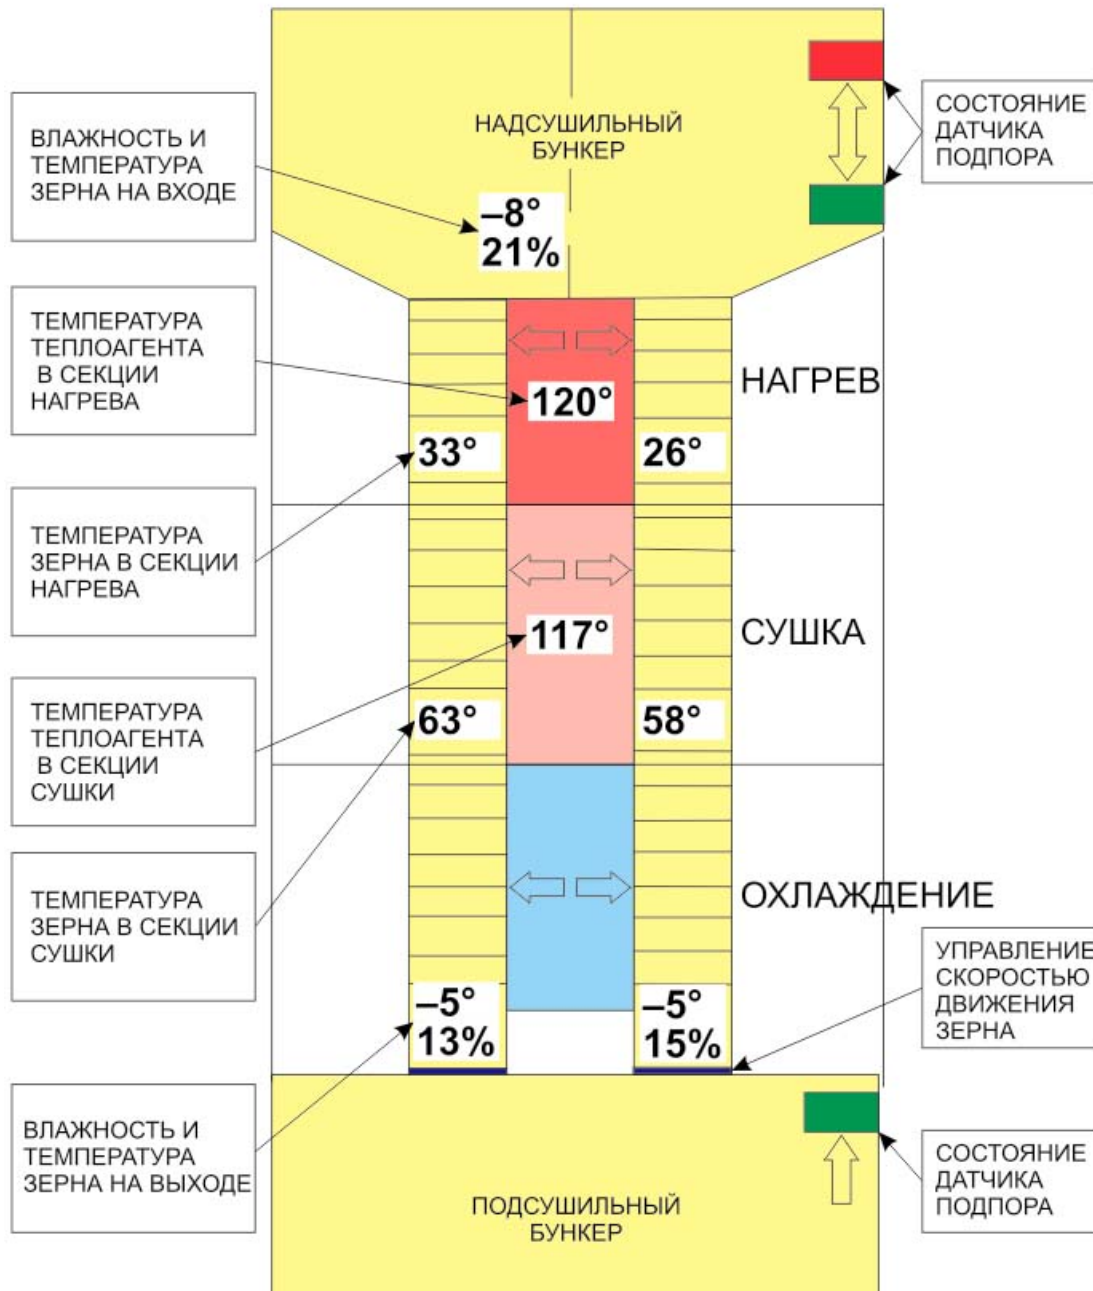

ЭЛЕМЕНТЫ АВТОМАТИЗАЦИИ В СЕЛЬСКОМ ХОЗЯЙСТВЕ

ОБЩАЯ КАРТА ХОЗЯЙСТВА - ПЛАН ПОСЕВА

КАРТА СКОРОСТНОГО РЕЖИМА

СКОРОСТЬ В НОРМЕ

ОТКЛОНЕНИЕ ОТ НОРМЫ

СИЛЬНОЕ ОТКЛОНЕНИЕ ОТ НОРМЫ

КОНТРОЛЬ ВЫСЕВА

КОНТРОЛЬ ВЫСЕВА С БОРТОВОГО КОМПЬЮТЕРА

СХЕМА СУШИЛКИ НА ПАНЕЛИ ОПЕРАТОРА

Данный пример получен на элеваторной зерносушилке ДСП-32.

А-В - эффективный нагрев зерна

В-С - передерживание зерна

НАВИГАТОР «АГРОНАВТ»

ТОЧНЫЙ ПРИЕМНИК

БЕСПРОВОДНАЯ ТЕРМОПОДВЕСКА «АГРОНАВТ-Т»

[Выб склад](#)
[Выб инфо](#)
[Обнов](#)

Последняя загрузка 21.12.2017 9:06:38 AM

Показания

1Т	2Т	3Т	4Т
τ6 К :-17	τ6 К :-22	τ6 К :-16	τ6 К :-20
τ5 :-12	τ5 :-21	τ5 :-17	τ5 :-17
τ4 :4	τ4 :-4	τ4 :2	τ4 :-5
τ3 :4	τ3 :2	τ3 :2	τ3 :1
τ2 :3	τ2 :2	τ2 :1	τ2 :0
τ1 :3	τ1 :1	τ1 :0	τ1 :0

Форма

Назад Выб инфо Обнов

9Т	10Т	11Т	12Т
τ6 К :-23	τ6 К :-19	τ6 К :-15	τ6 К :-20
τ5 :-15	τ5 :-19	τ5 :-9	τ5 :-17
τ4 :2	τ4 :-2	τ4 :4	τ4 :-6
τ3 :0	τ3 :1	τ3 :5	τ3 :2
τ2 :-3	τ2 :1	τ2 :2	τ2 :0
τ1 :-3	τ1 :1	τ1 :0	τ1 :-1