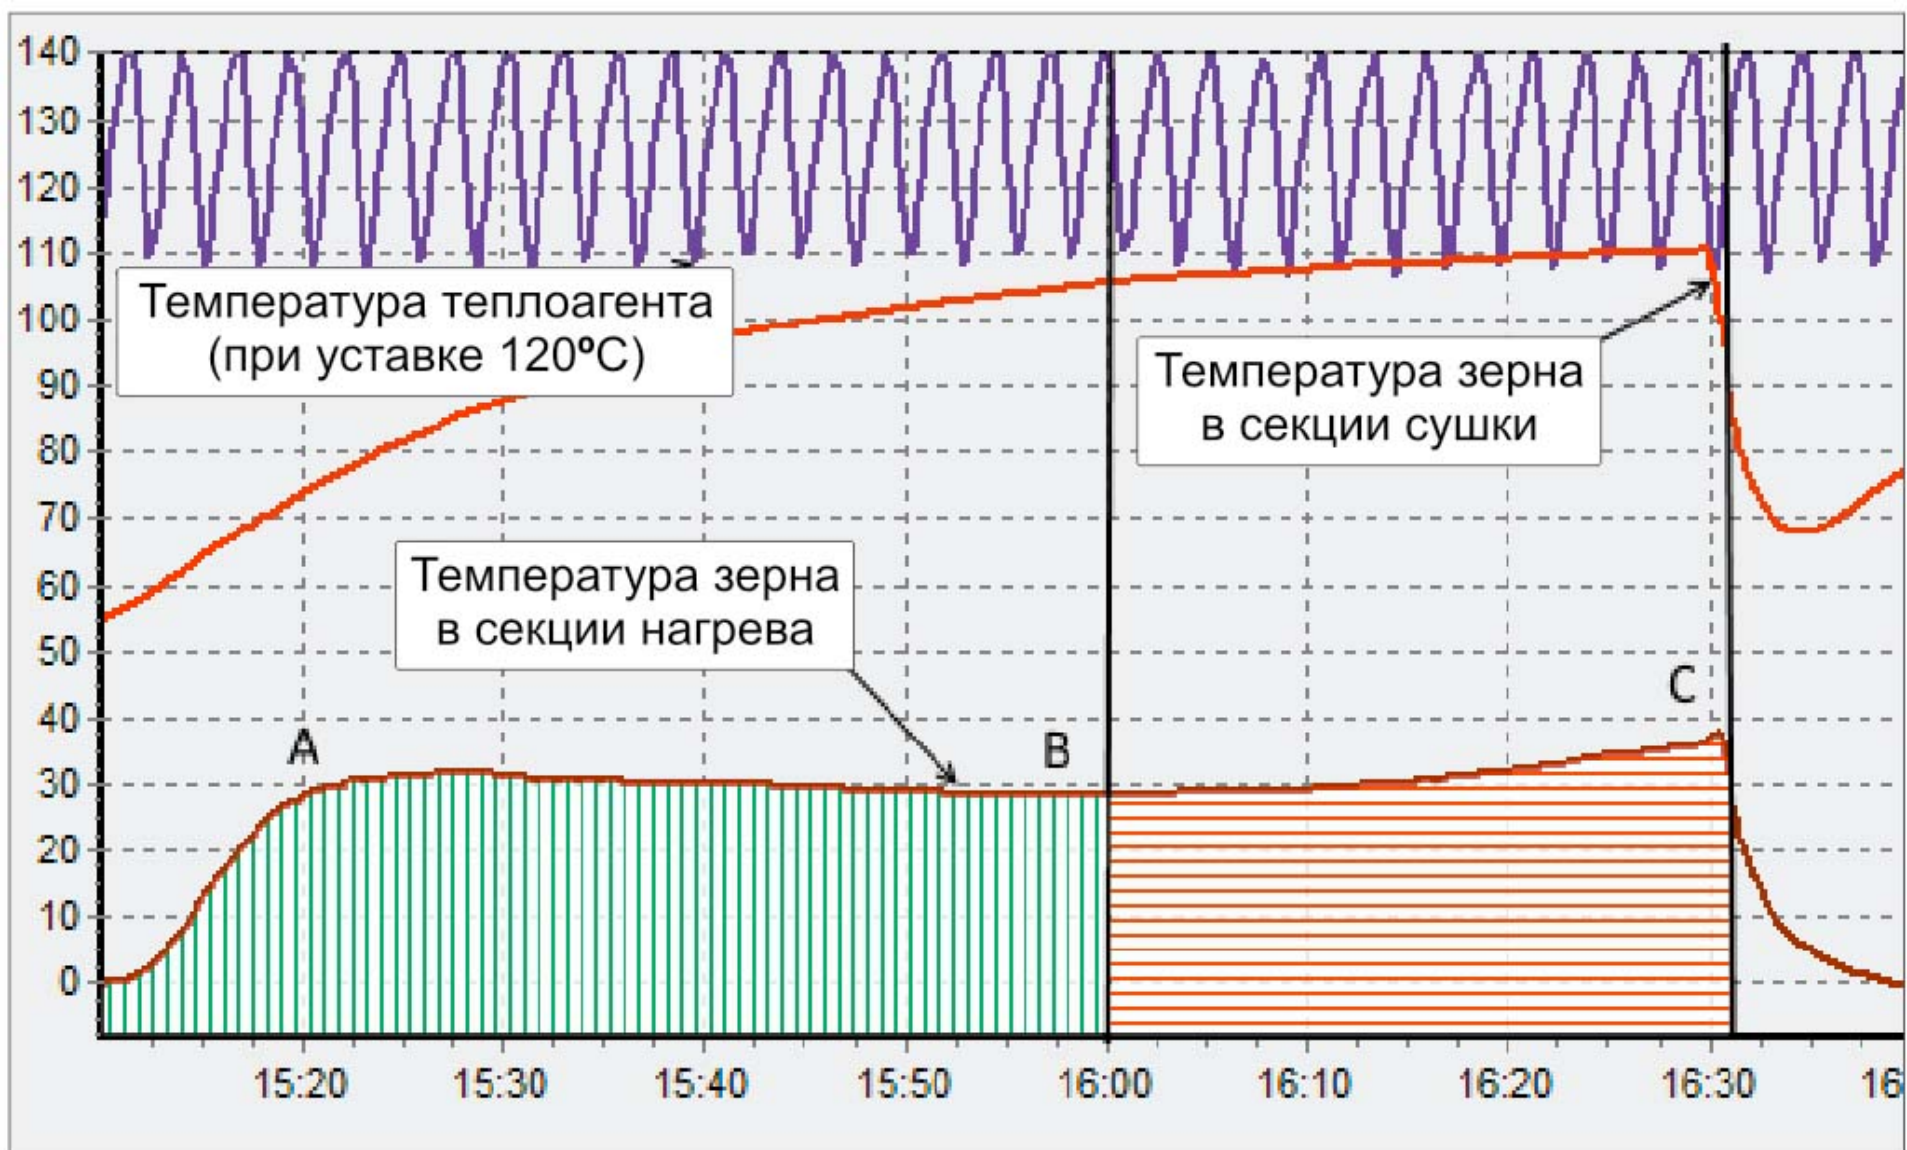

ЭЛЕМЕНТЫ АВТОМАТИЗАЦИИ В СЕЛЬСКОМ ХОЗЯЙСТВЕ

ОБЩАЯ КАРТА ХОЗЯЙСТВА - ПЛАН ПОСЕВА

КАРТА СКОРОСТНОГО РЕЖИМА

СКОРОСТЬ В НОРМЕ

ОТКЛОНЕНИЕ ОТ НОРМЫ

СИЛЬНОЕ ОТКЛОНЕНИЕ ОТ НОРМЫ

КОНТРОЛЬ ВЫСЕВА

КОНТРОЛЬ ВЫСЕВА С БОРТОВОГО КОМПЬЮТЕРА

СХЕМА СУШИЛКИ НА ПАНЕЛИ ОПЕРАТОРА

Данный пример получен на элеваторной зерносушилке ДСП-32.

А-В - эффективный нагрев зерна

В-С - передерживание зерна

НАВИГАТОР «АГРОНАВТ»

ТОЧНЫЙ ПРИЕМНИК

БЕСПРОВОДНАЯ ТЕРМОПОДВЕСКА «АГРОНАВТ-Т»