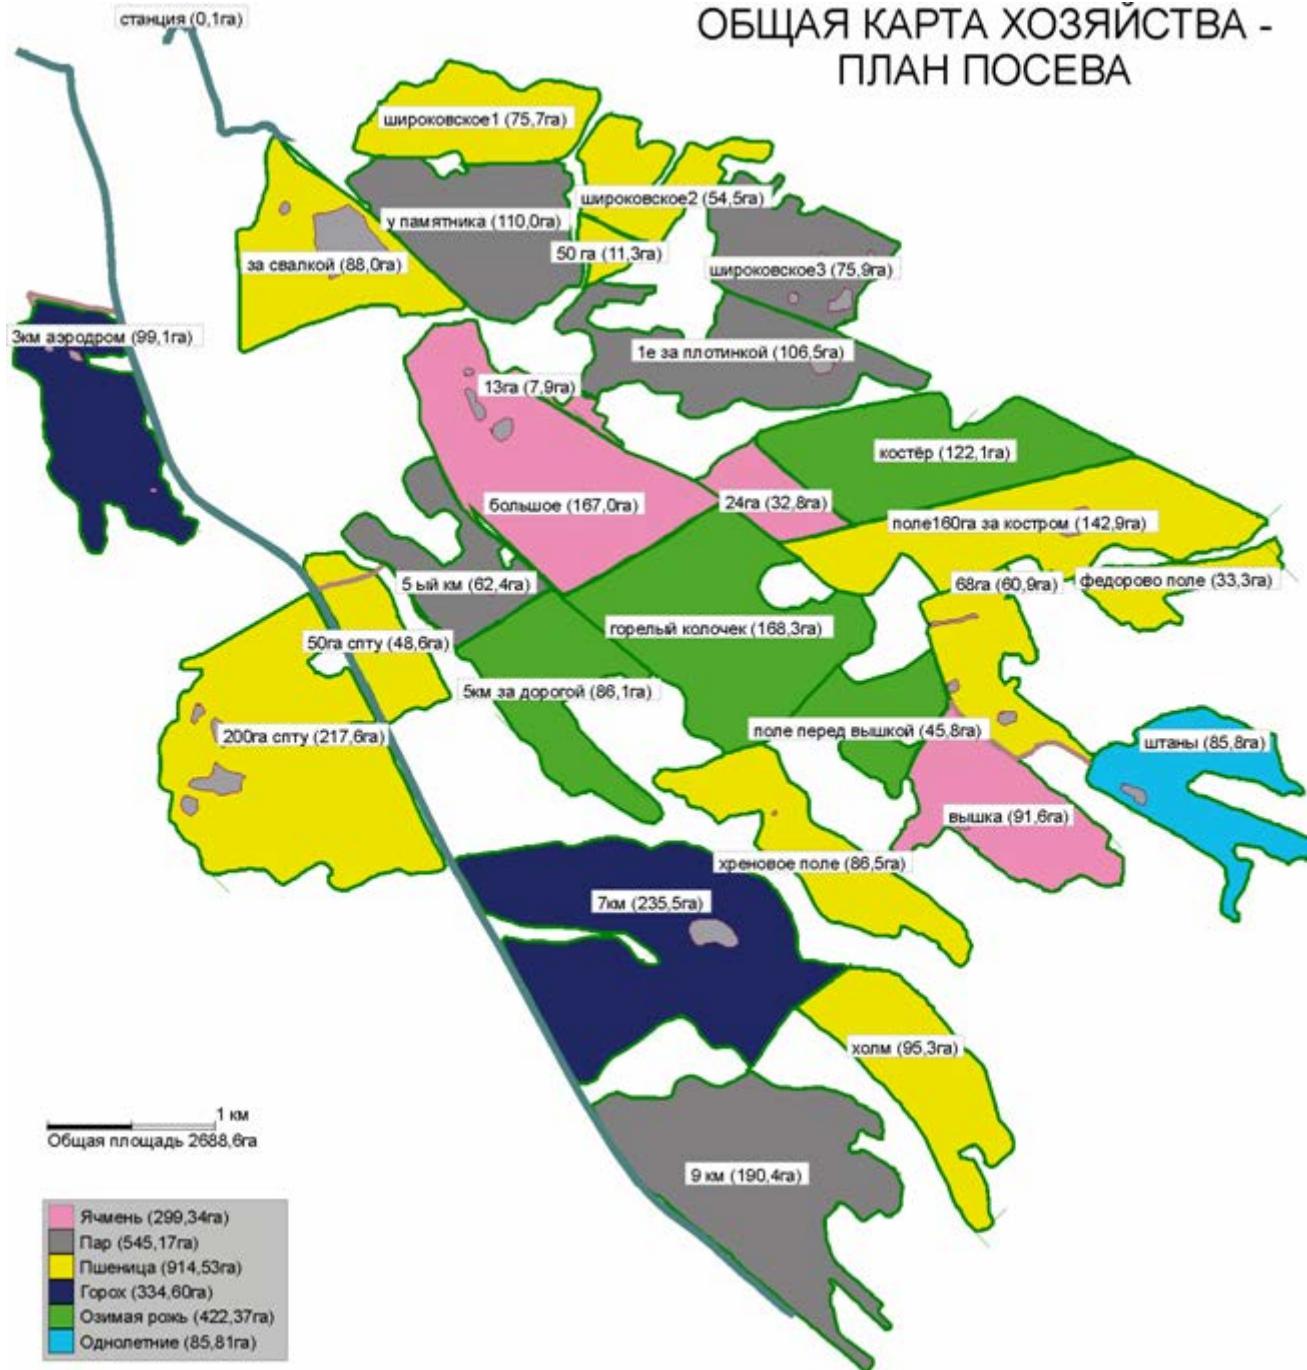

ЭЛЕМЕНТЫ АВТОМАТИЗАЦИИ В СЕЛЬСКОМ ХОЗЯЙСТВЕ

ОБЩАЯ КАРТА ХОЗЯЙСТВА - ПЛАН ПОСЕВА

КАРТА СКОРОСТНОГО РЕЖИМА

СКОРОСТЬ В НОРМЕ

ОТКЛОНЕНИЕ ОТ НОРМЫ

СИЛЬНОЕ ОТКЛОНЕНИЕ ОТ НОРМЫ

КОНТРОЛЬ ВЫСЕВА

КОНТРОЛЬ ВЫСЕВА С БОРТОВОГО КОМПЬЮТЕРА

СХЕМА СУШИЛКИ НА ПАНЕЛИ ОПЕРАТОРА

Данный пример получен на элеваторной зерносушилке ДСП-32.

А-В - эффективный нагрев зерна

В-С - передерживание зерна

НАВИГАТОР «АГРОНАВТ»

ТОЧНЫЙ ПРИЕМНИК

БЕСПРОВОДНАЯ ТЕРМОПОДВЕСКА «АГРОНАВТ-Т»