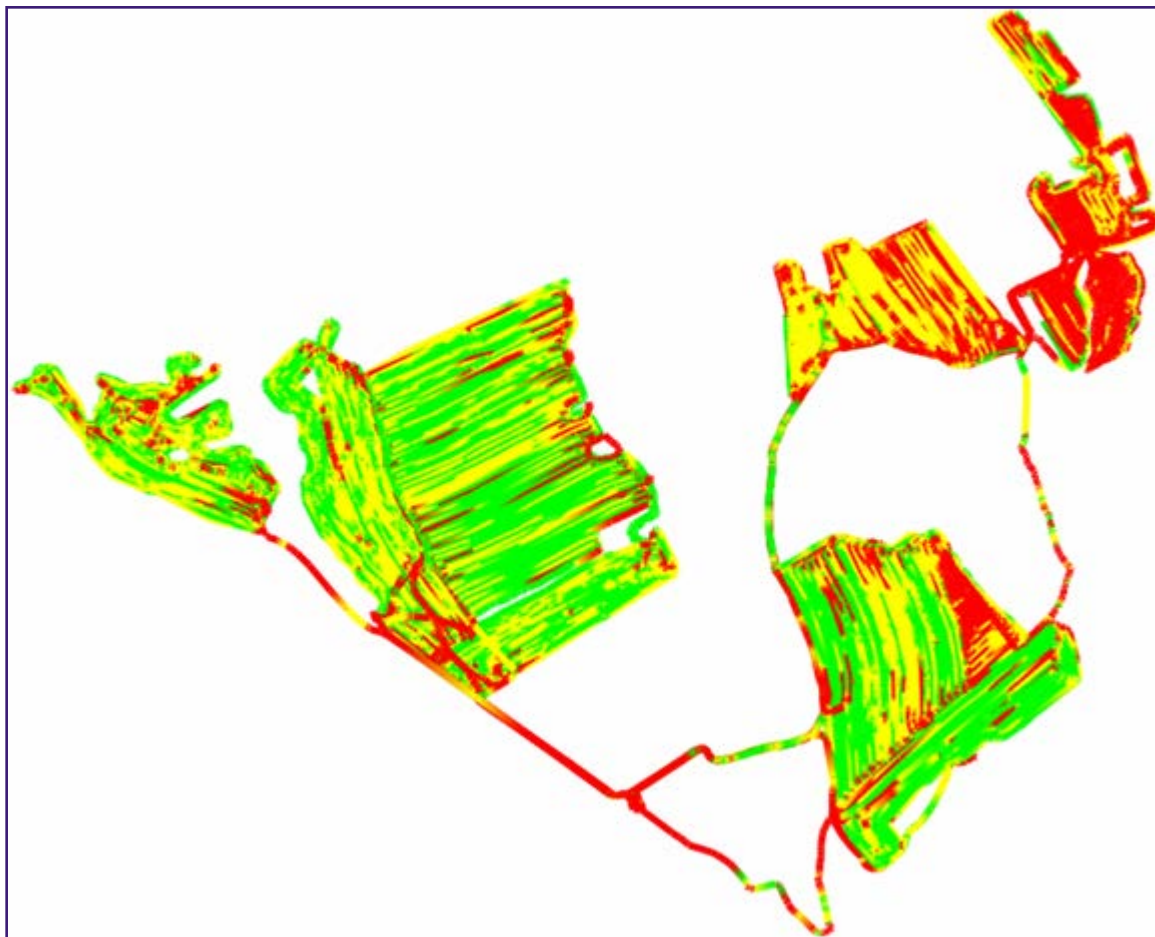

ЭЛЕМЕНТЫ АВТОМАТИЗАЦИИ В СЕЛЬСКОМ ХОЗЯЙСТВЕ

ОБЩАЯ КАРТА ХОЗЯЙСТВА - ПЛАН ПОСЕВА

КАРТА СКОРОСТНОГО РЕЖИМА

СКОРОСТЬ В НОРМЕ

ОТКЛОНЕНИЕ ОТ НОРМЫ

СИЛЬНОЕ ОТКЛОНЕНИЕ ОТ НОРМЫ

КОНТРОЛЬ ВЫСЕВА

КОНТРОЛЬ ВЫСЕВА С БОРТОВОГО КОМПЬЮТЕРА

СХЕМА СУШИЛКИ НА ПАНЕЛИ ОПЕРАТОРА

Данный пример получен на элеваторной зерносушилке ДСП-32.

А-В - эффективный нагрев зерна

В-С - передерживание зерна

НАВИГАТОР «АГРОНАВТ»

ТОЧНЫЙ ПРИЕМНИК

БЕСПРОВОДНАЯ ТЕРМОПОДВЕСКА «АГРОНАВТ-Т»

[Выб склад](#)
[Выб инфо](#)
[Обнов](#)

Последняя загрузка 21.12.2017 9:06:38 AM

Показания

1Т	2Т	3Т	4Т
τ6 К :-17	τ6 К :-22	τ6 К :-16	τ6 К :-20
τ5 :-12	τ5 :-21	τ5 :-17	τ5 :-17
τ4 :4	τ4 :-4	τ4 :2	τ4 :-5
τ3 :4	τ3 :2	τ3 :2	τ3 :1
τ2 :3	τ2 :2	τ2 :1	τ2 :0
τ1 :3	τ1 :1	τ1 :0	τ1 :0