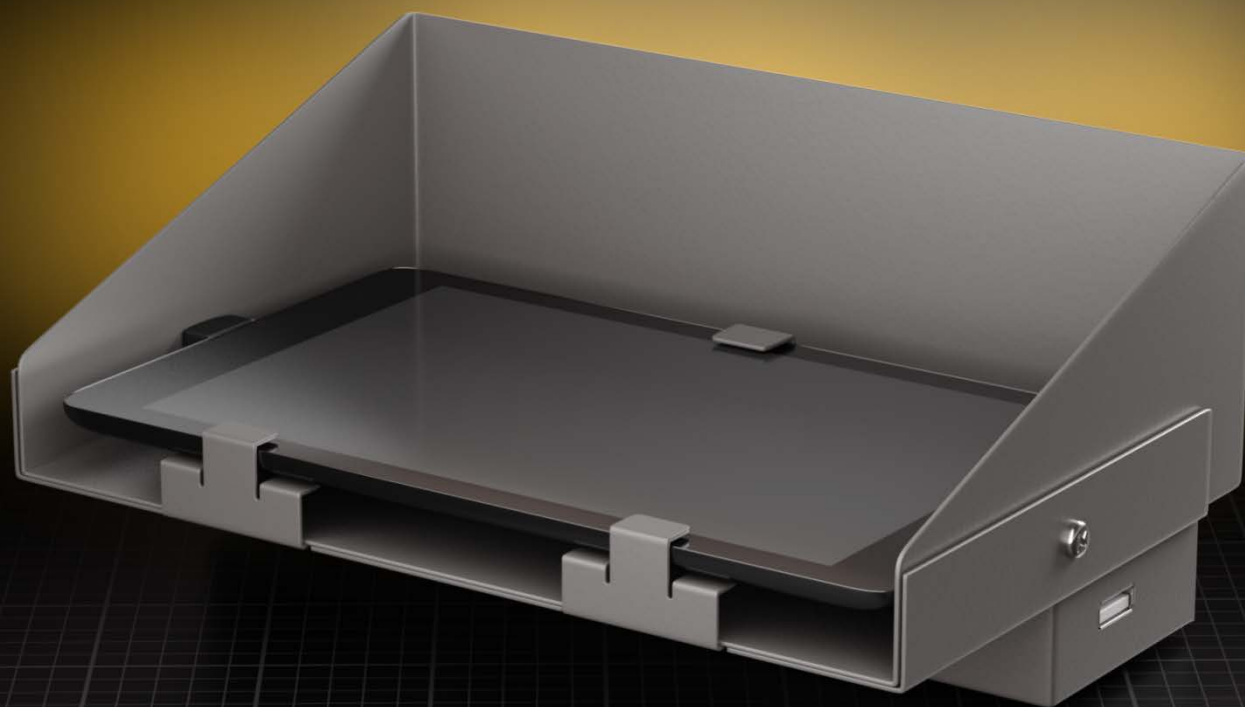

СХЕМА СУШИЛКИ НА ПАНЕЛИ ОПЕРАТОРА

Данный пример получен на элеваторной зерносушилке ДСП-32.

А-В - эффективный нагрев зерна

В-С - передерживание зерна

НАВИГАТОР «АГРОНАВТ»

ТОЧНЫЙ ПРИЕМНИК

БЕСПРОВОДНАЯ ТЕРМОПОДВЕСКА «АГРОНАВТ-Т»