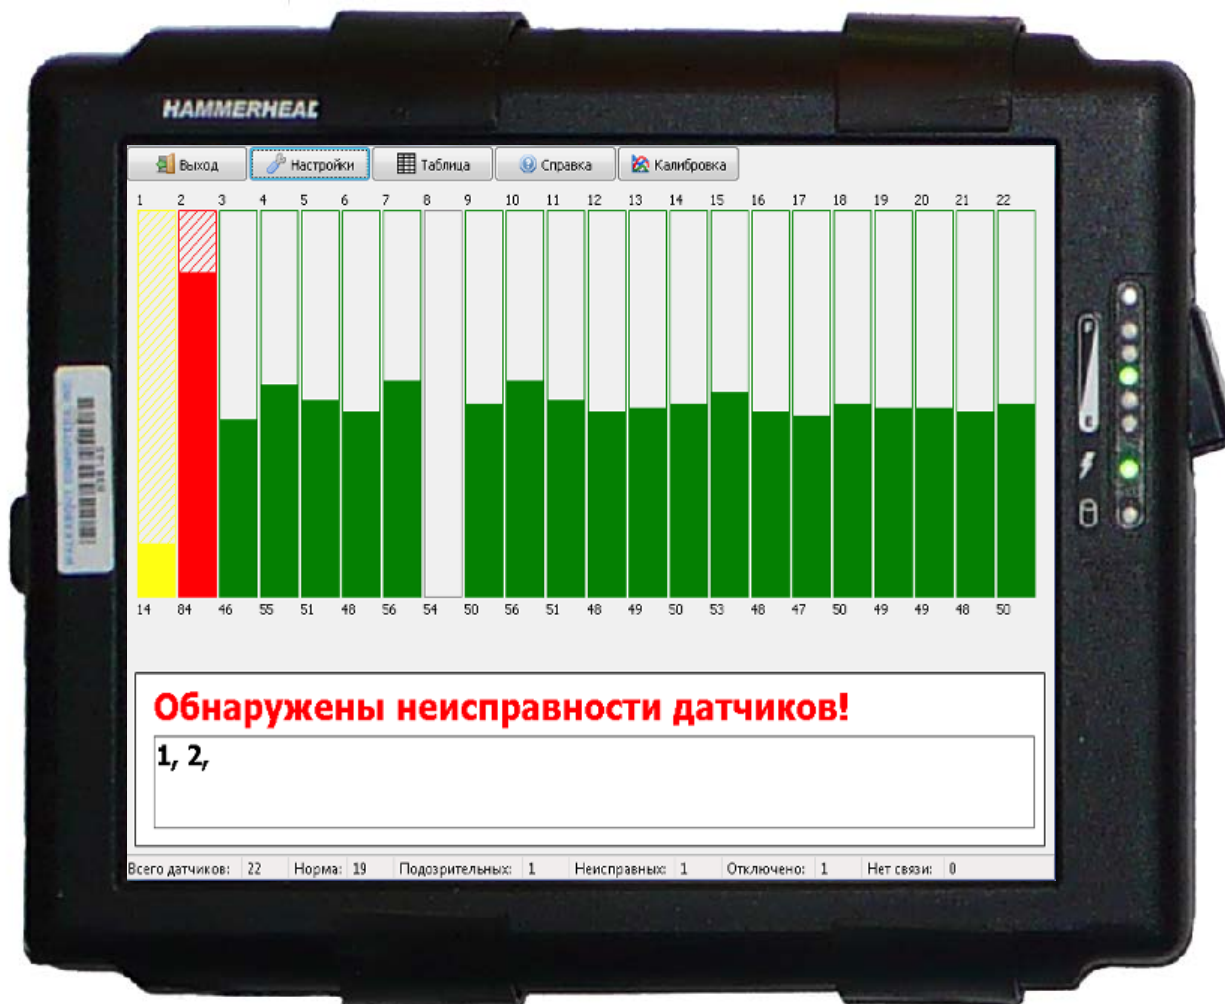

ЭЛЕМЕНТЫ АВТОМАТИЗАЦИИ В СЕЛЬСКОМ ХОЗЯЙСТВЕ

ОБЩАЯ КАРТА ХОЗЯЙСТВА - ПЛАН ПОСЕВА

КАРТА СКОРОСТНОГО РЕЖИМА

СКОРОСТЬ В НОРМЕ

ОТКЛОНЕНИЕ ОТ НОРМЫ

СИЛЬНОЕ ОТКЛОНЕНИЕ ОТ НОРМЫ

КОНТРОЛЬ ВЫСЕВА

КОНТРОЛЬ ВЫСЕВА С БОРТОВОГО КОМПЬЮТЕРА

СХЕМА СУШИЛКИ НА ПАНЕЛИ ОПЕРАТОРА

Данный пример получен на элеваторной зерносушилке ДСП-32.

А-В - эффективный нагрев зерна

В-С - передерживание зерна

НАВИГАТОР «АГРОНАВТ»

ТОЧНЫЙ ПРИЕМНИК

БЕСПРОВОДНАЯ ТЕРМОПОДВЕСКА «АГРОНАВТ-Т»