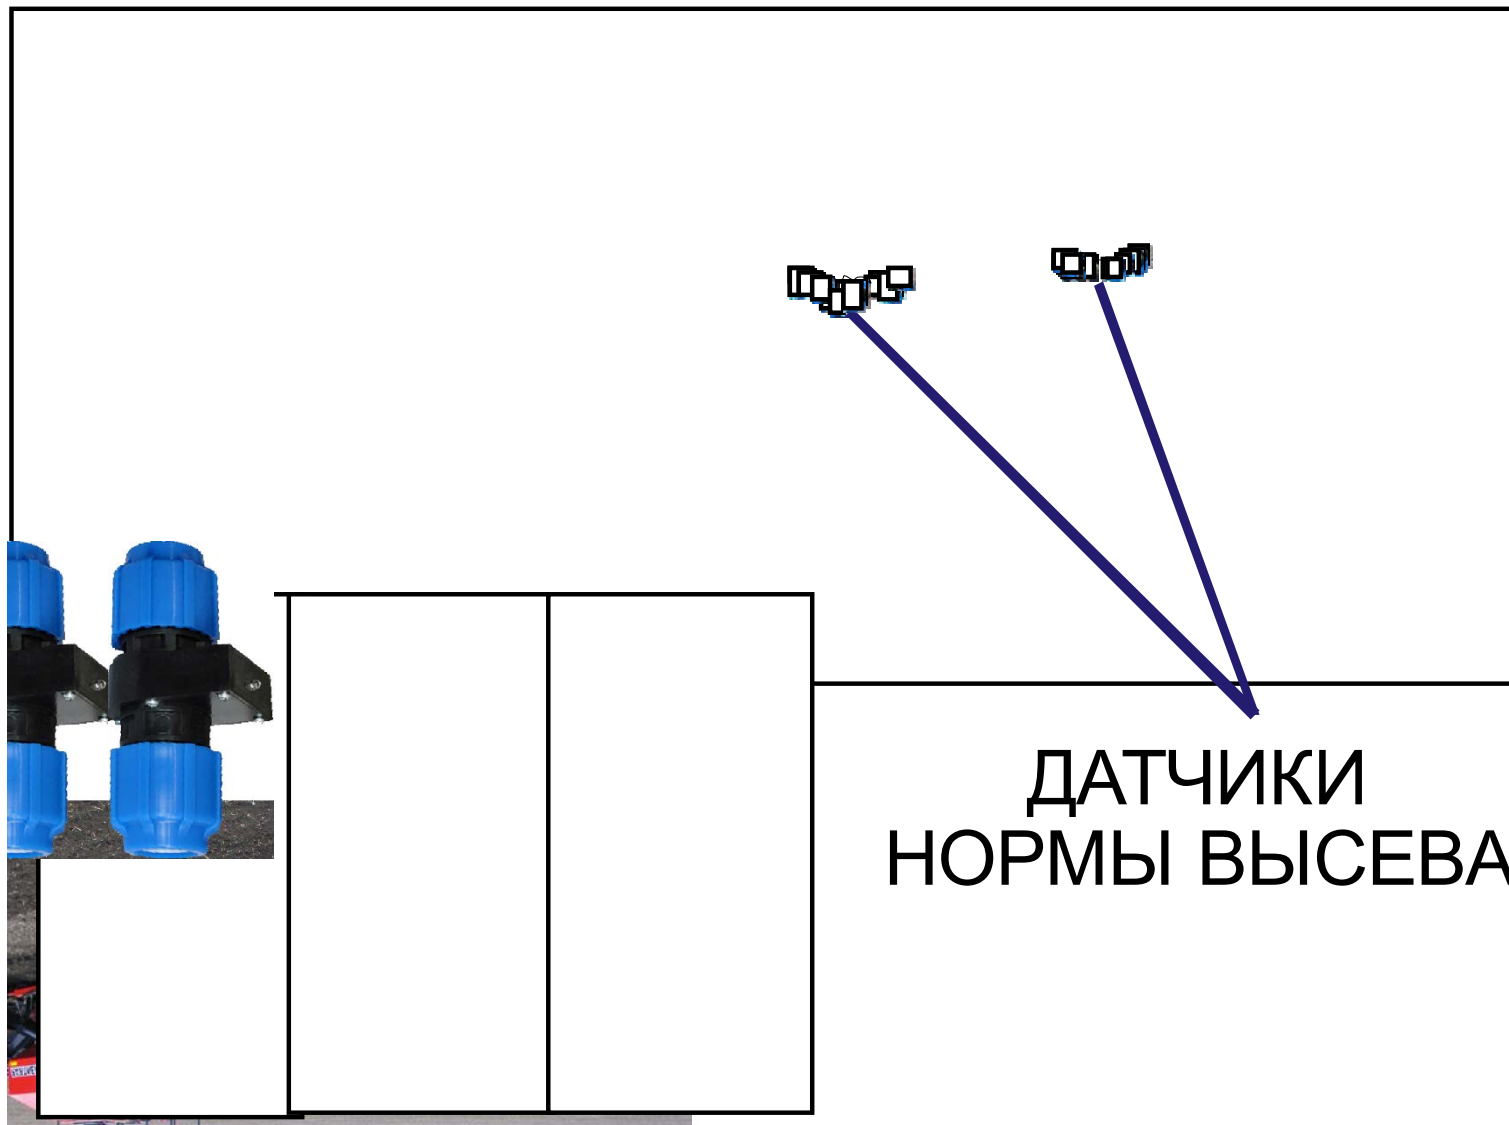

ЭЛЕМЕНТЫ АВТОМАТИЗАЦИИ В СЕЛЬСКОМ ХОЗЯЙСТВЕ

ОБЩАЯ КАРТА ХОЗЯЙСТВА - ПЛАН ПОСЕВА

КАРТА СКОРОСТНОГО РЕЖИМА

СКОРОСТЬ В НОРМЕ

ОТКЛОНЕНИЕ ОТ НОРМЫ

СИЛЬНОЕ ОТКЛОНЕНИЕ ОТ НОРМЫ

КОНТРОЛЬ ВЫСЕВА

КОНТРОЛЬ ВЫСЕВА С БОРТОВОГО КОМПЬЮТЕРА

СХЕМА СУШИЛКИ НА ПАНЕЛИ ОПЕРАТОРА

Данный пример получен на элеваторной зерносушилке ДСП-32.

А-В - эффективный нагрев зерна

В-С - передерживание зерна

НАВИГАТОР «АГРОНАВТ»

ТОЧНЫЙ ПРИЕМНИК

БЕСПРОВОДНАЯ ТЕРМОПОДВЕСКА «АГРОНАВТ-Т»